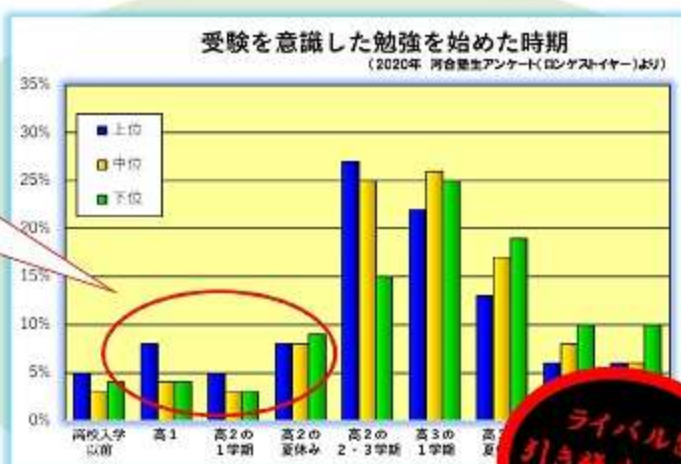

ライバルを引き越すために今から！！

とはいえ学校生活が忙しくて

時間づくりが難しい...

例

	月	火	水	木	金	土	日
17:00	英語受講			数学復習			国語受講
18:00	英語受講	部活	部活	数学復習	部活	部活	国語受講
19:00				英語予習			英語予習
20:00	数学予習	数学受講		英語予習		英語復習	英語予習
21:00		数学受講		英語受講			国語復習
22:00	英語復習					国語予習	国語復習

部活や課外、宿題と**両立**できる！

自分のペースに合わせながら受験生としての学習ができる！！

受験勉強ならマナビス！！